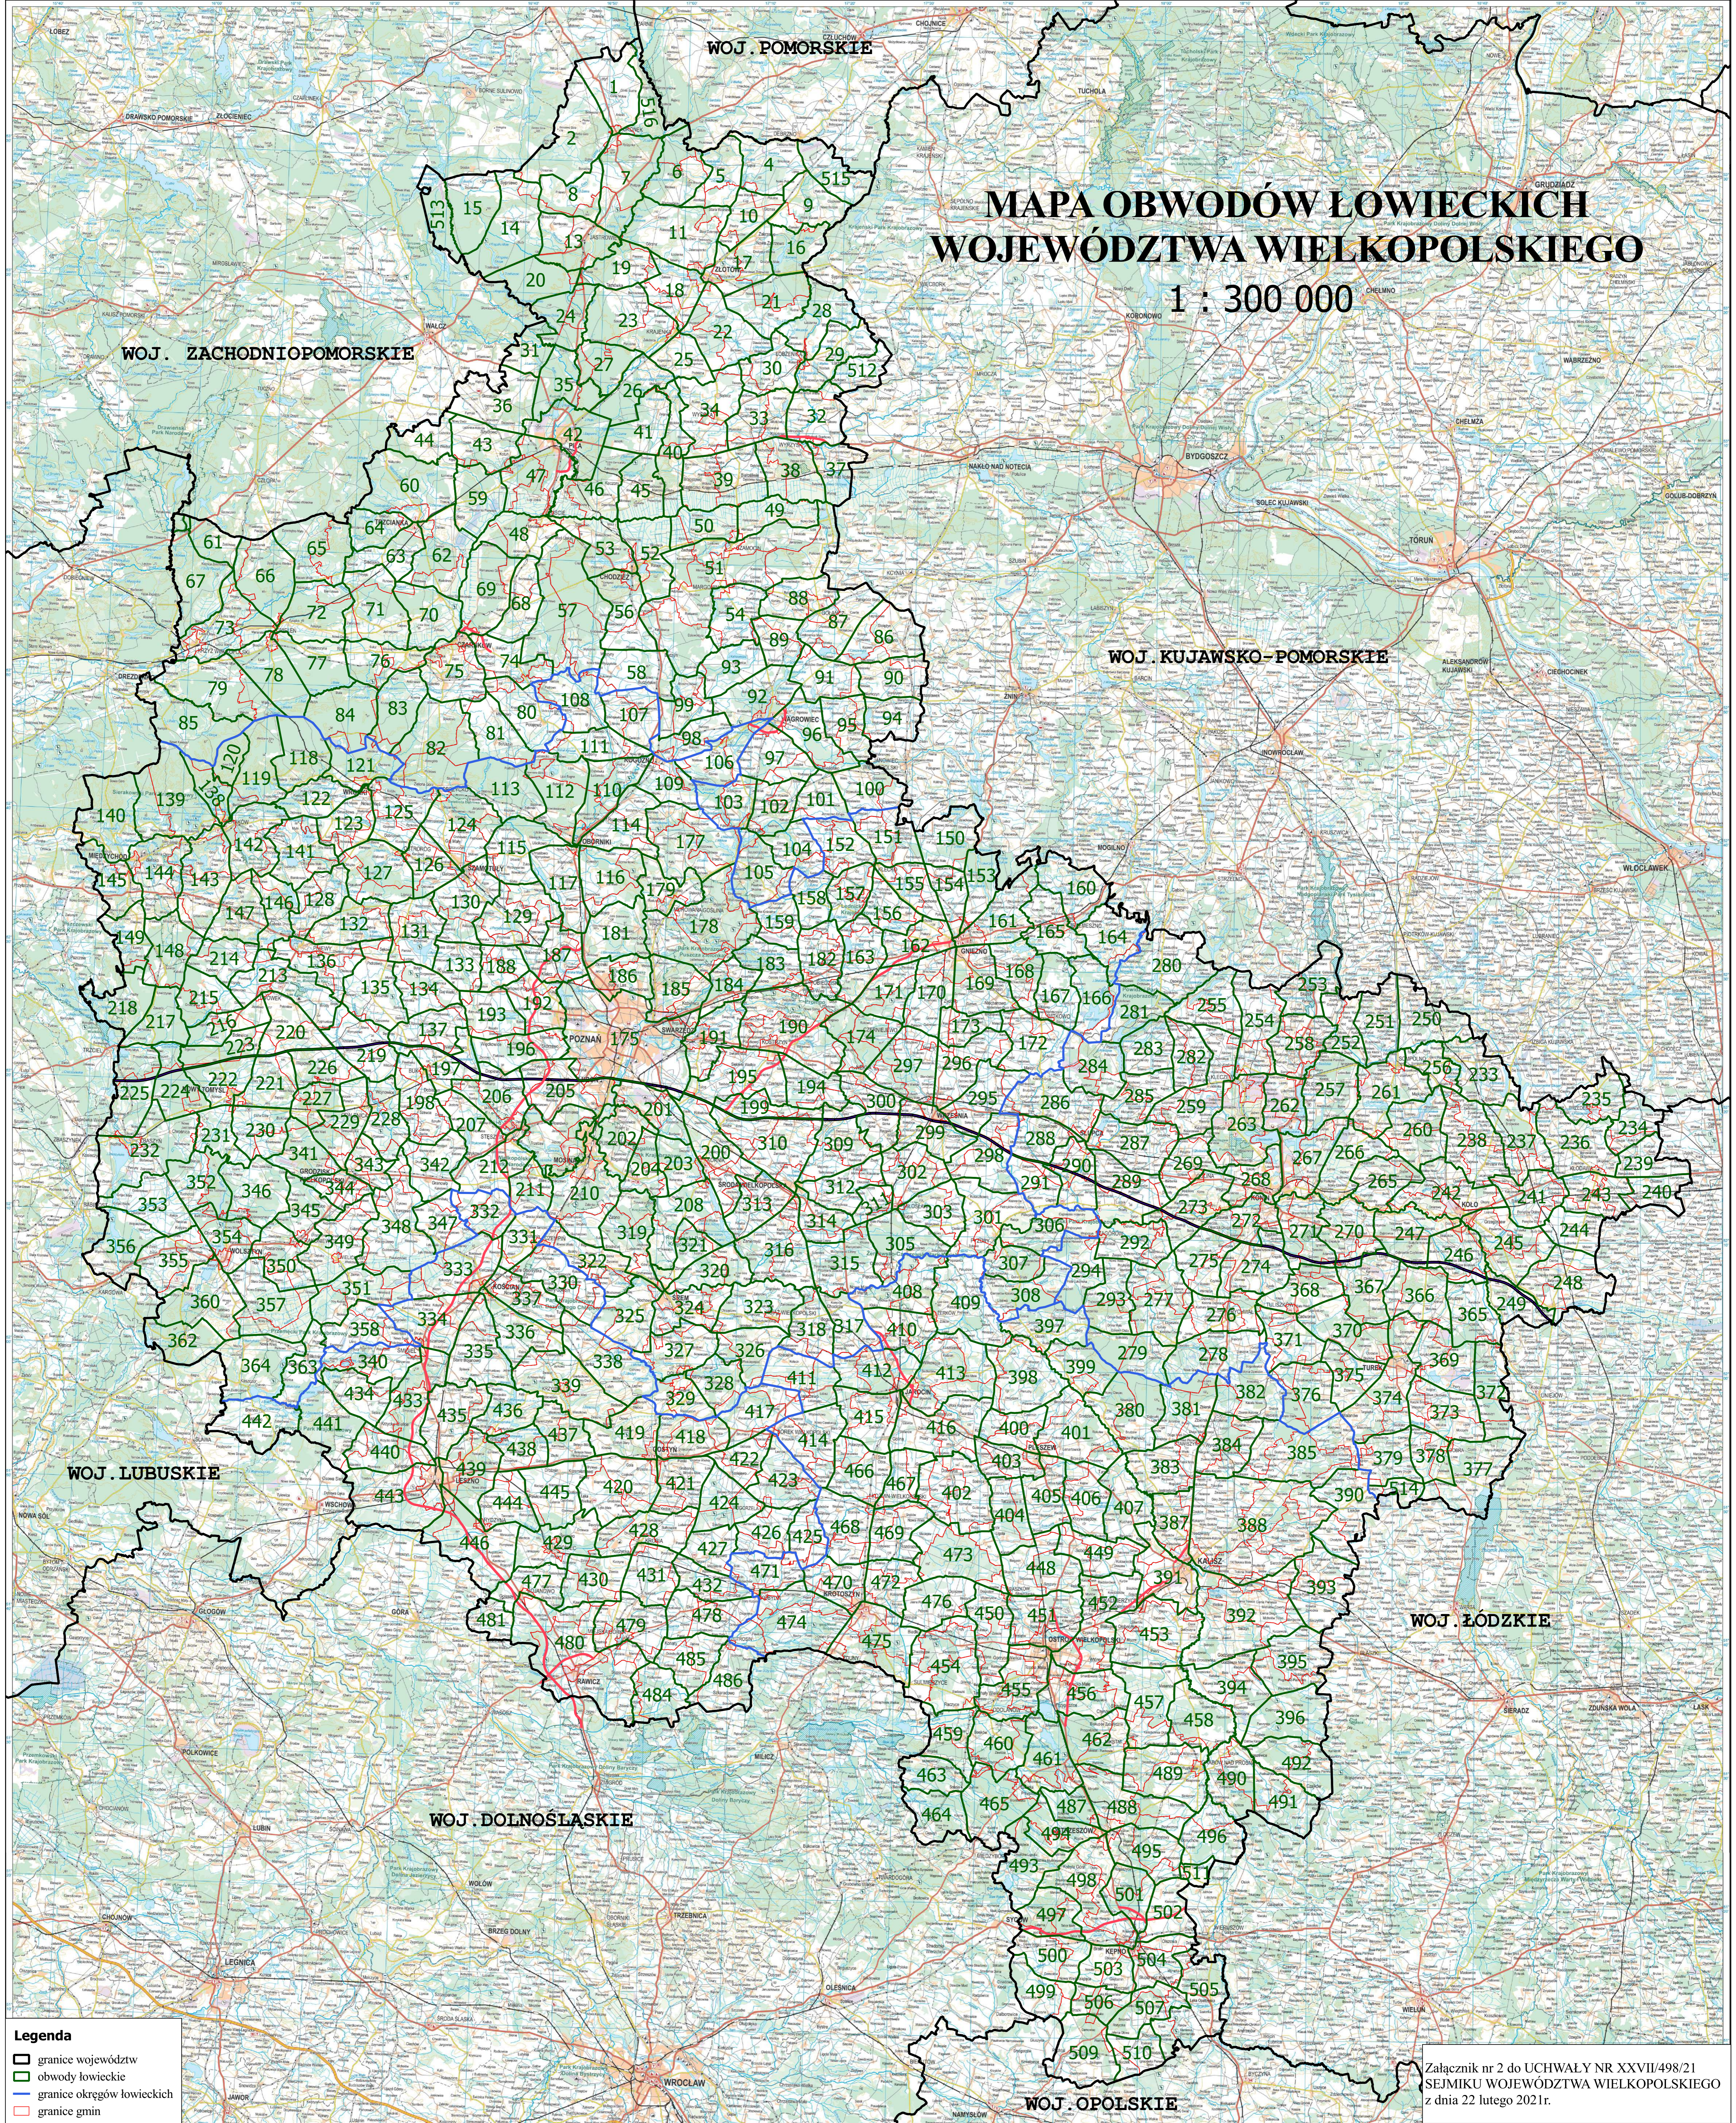

# MAPA OBWODÓW ŁOWIECKICH WOJEWÓDZTWA WIELKOPOLSKIEGO

1 : 300 000

WOJ. POMORSKIE

WOJ. ZACHODNIOPOMORSKIE

WOJ. KUJAWSKO-POMORSKIE

WOJ. LUBUSKIE

WOJ. ŁÓDZKIE

WOJ. DOLNOŚLĄSKIE

WOJ. OPOLSKIE

**Legenda**

- granicz województw
- obwody łowieckie
- granicz okręgów łowieckich
- granicz gmin

Załącznik nr 2 do UCHWAŁY NR XXVII/498/21  
SEJMIKU WOJEWÓDZTWA WIELKOPOLSKIEGO  
z dnia 22 lutego 2021r.