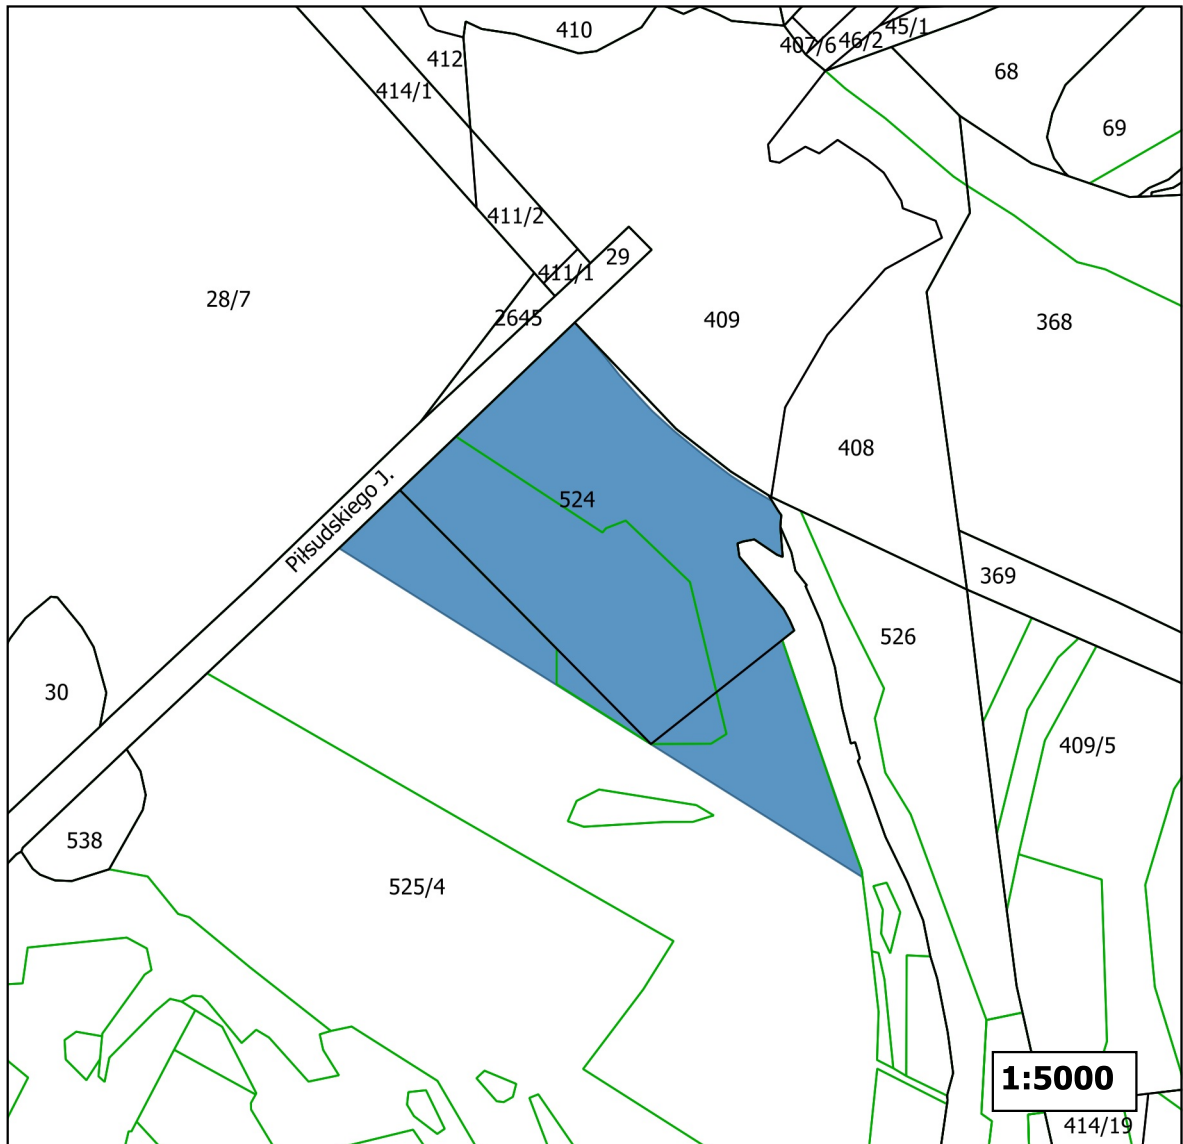

Załącznik
do umowy dzierżawy nr PSGGN.6845.13.2020
z dnia r.

MAPA POGLĄDOWA
Śrem, ul. Józefa Piłsudskiego

 grunt objęty umową dzierżawy.