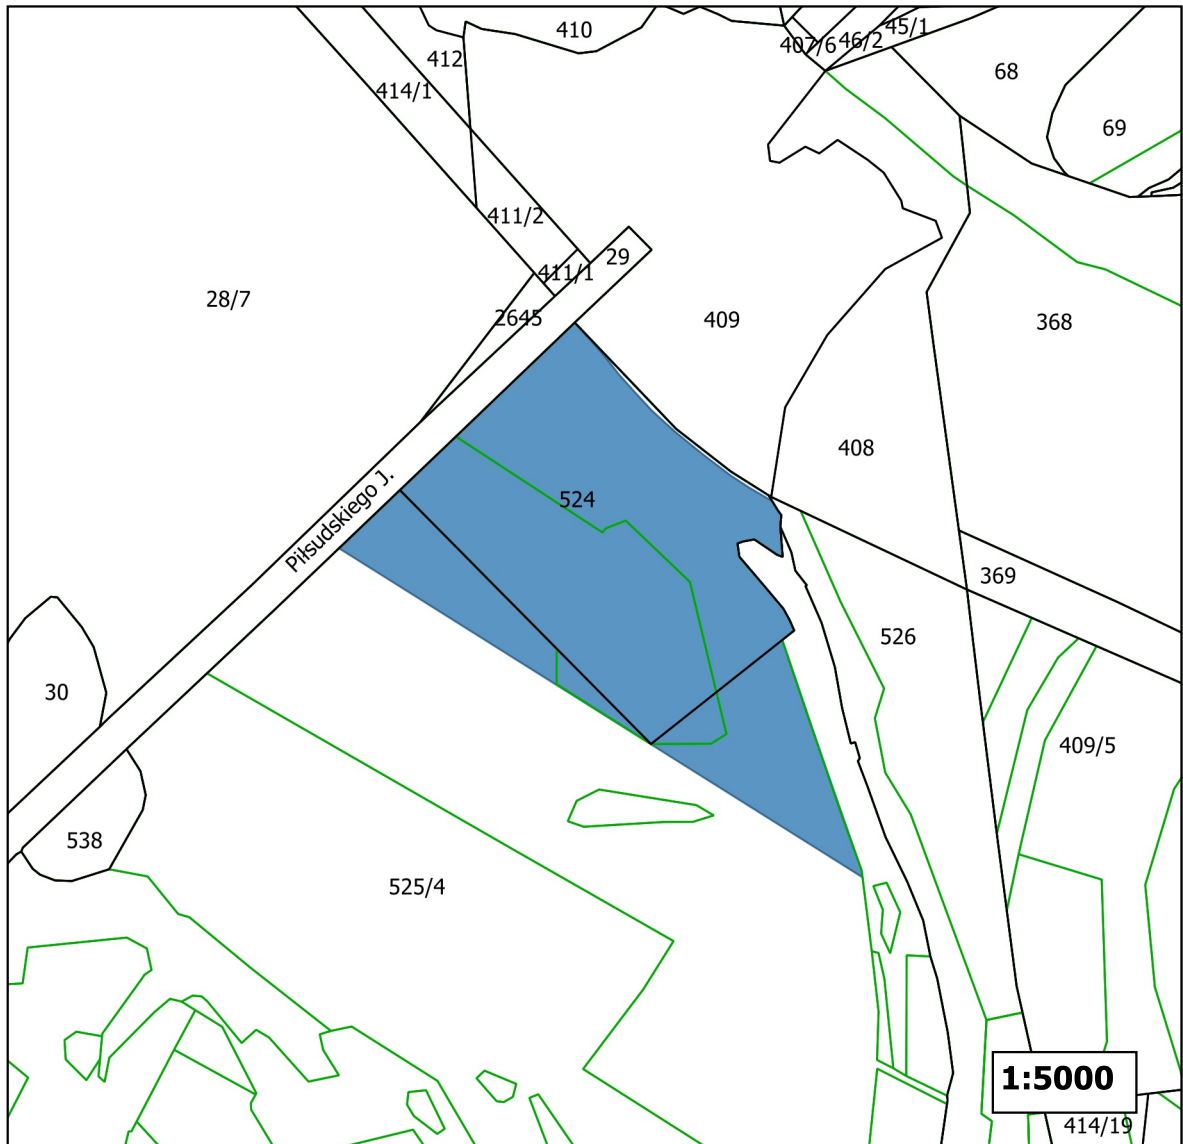

Załącznik
do umowy dzierżawy nr PSGGN.6845.14.2020
z dnia 2020 r.

MAPA POGLĄDOWA
Śrem, ul. Józefa Piłsudskiego

 grunt objęty umową dzierżawy.