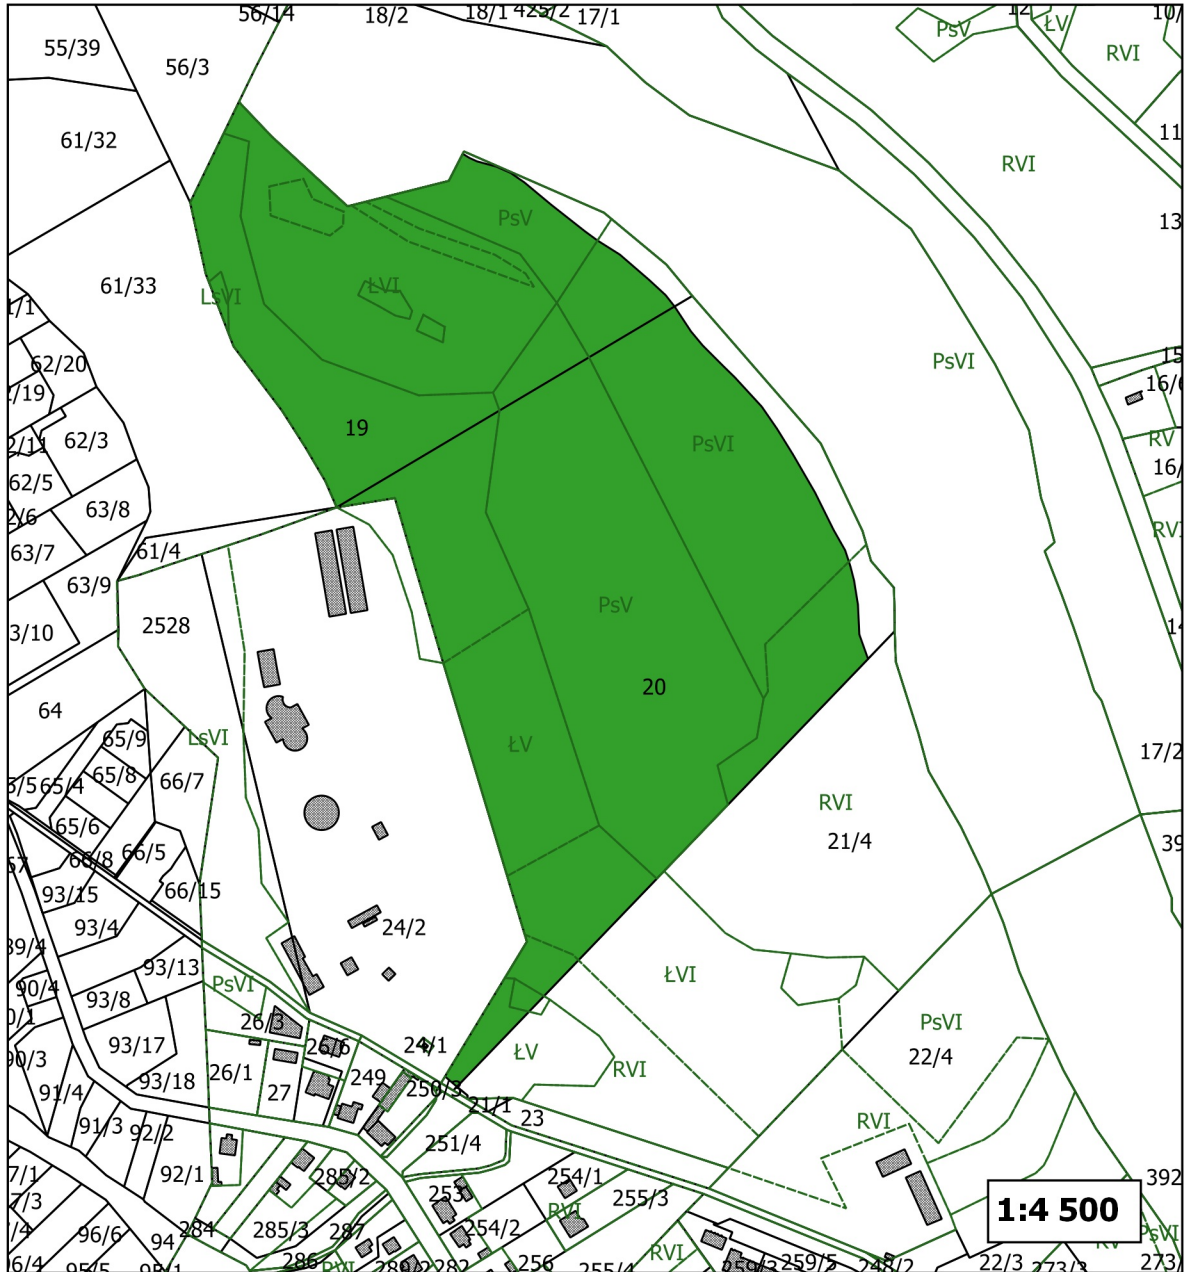

Załącznik
do umowy dzierżawy nr PSGGN.6845.26.2019
z dnia r.

MAPA POGLĄDOWA Śrem, rejon ul. Nadbrzeżnej

 grunt objęty umową dzierżawy.