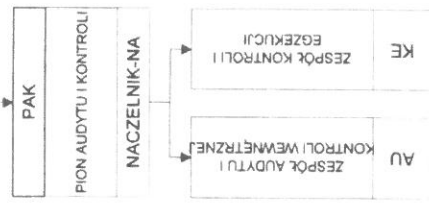

**BURMISTRZ B**

Burmistrz Śremu  
Adam Lewandowski