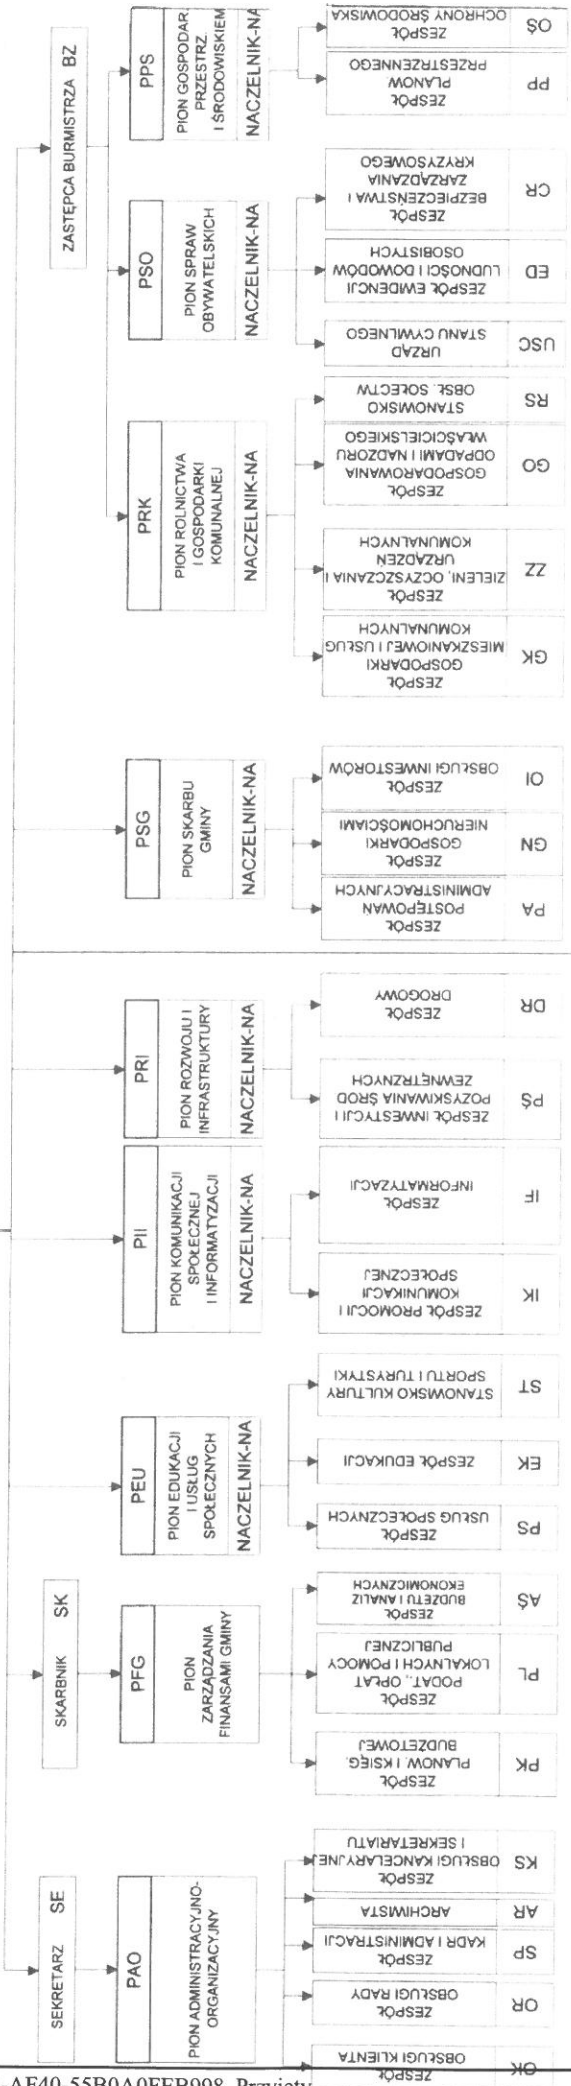

**BURMISTRZ B**

Burmistrz Śremu  
Adam Lewandowski