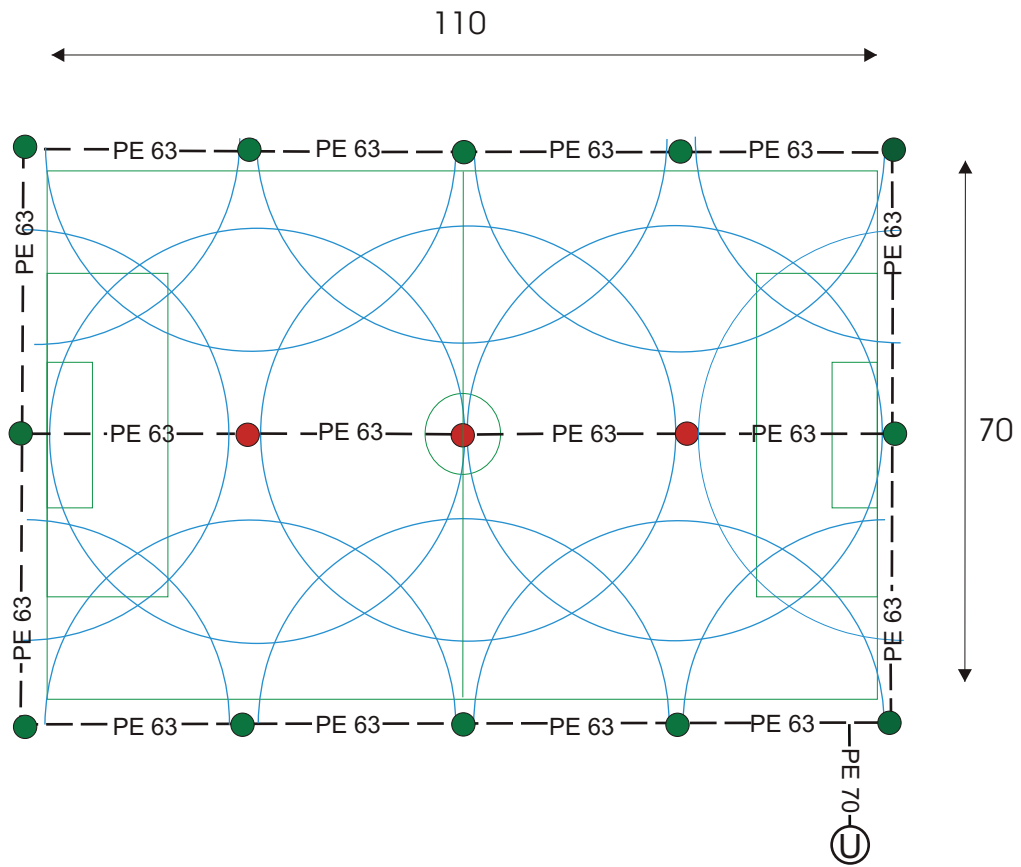

Wersja 2

Sterownik DIALOG Plus

● EAGLE 950

● EAGLE 900