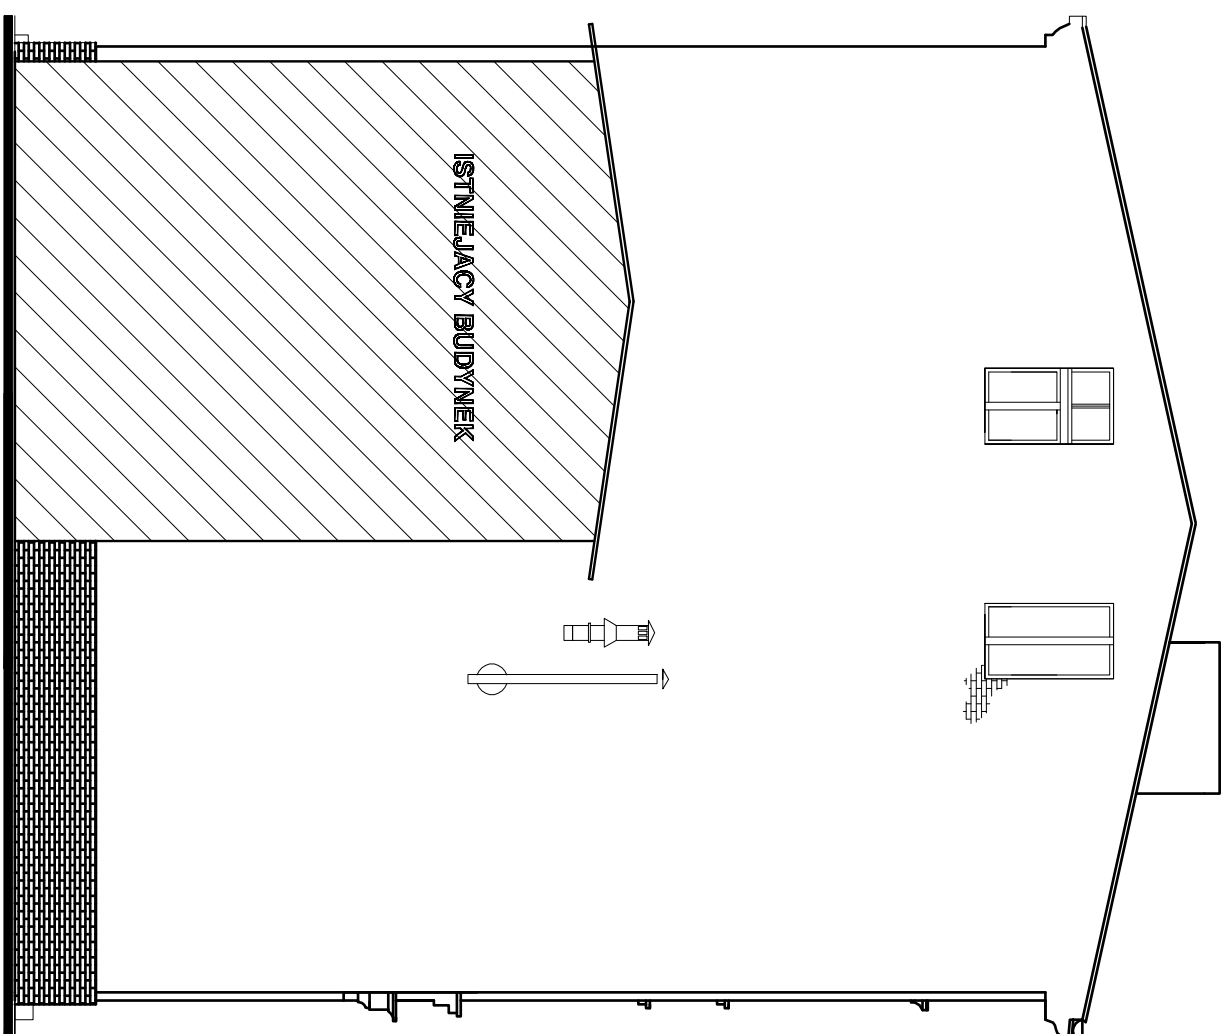

## Skala 1:100

### ELEWACJA BOCZNA

<b>ECO - HVAC - Arkadiusz Chaitas 61-503 Poznań ul. Dolna Wilcza 88D/57</b>				
Budowa:	Inwentaryzacja budynku mieszkalnego wielorodzinnego w miejscowości Śrem ul. Poznańska 14			
Treść rysunku:	Elewacja boczna			
Opracował: cz.architektoniczna	tech. bud. Paweł Gawron	GP 7342/84a/94 w spec.architektonicznej		
Projektował: cz.architektoniczna	mgr inż. arch. Andrzej Wydro	GPB 7342-103/98 w spec.architektonicznej	07.03 2009 r	1:100
				<b>5</b>