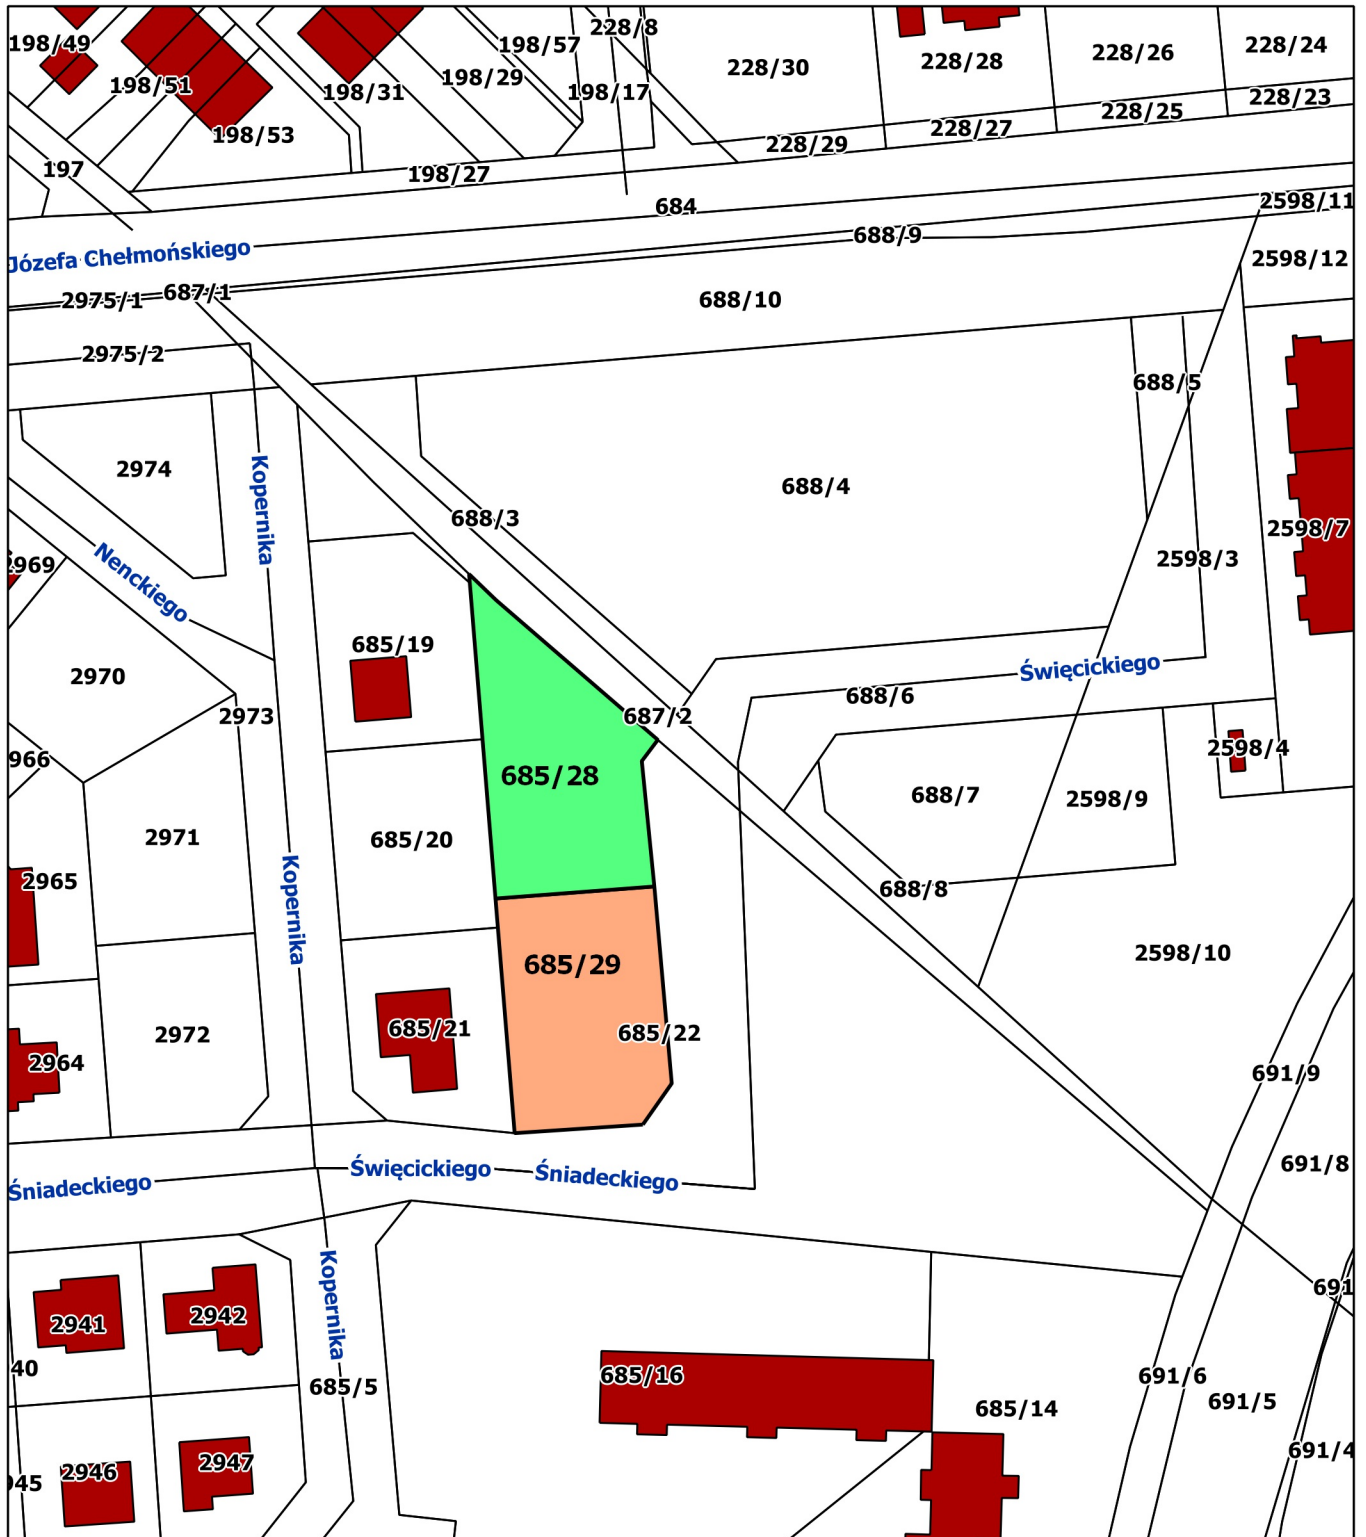

Nieruchomości położone w Śremie, ul. Święckiego

Legenda

-  nieruchomość planowana do zbycia w II półroczu 2016 r.
-  nieruchomość planowana do ogłoszenia przetargu w II półroczu 2016 r.
-  działki ewidencyjne
-  budynki