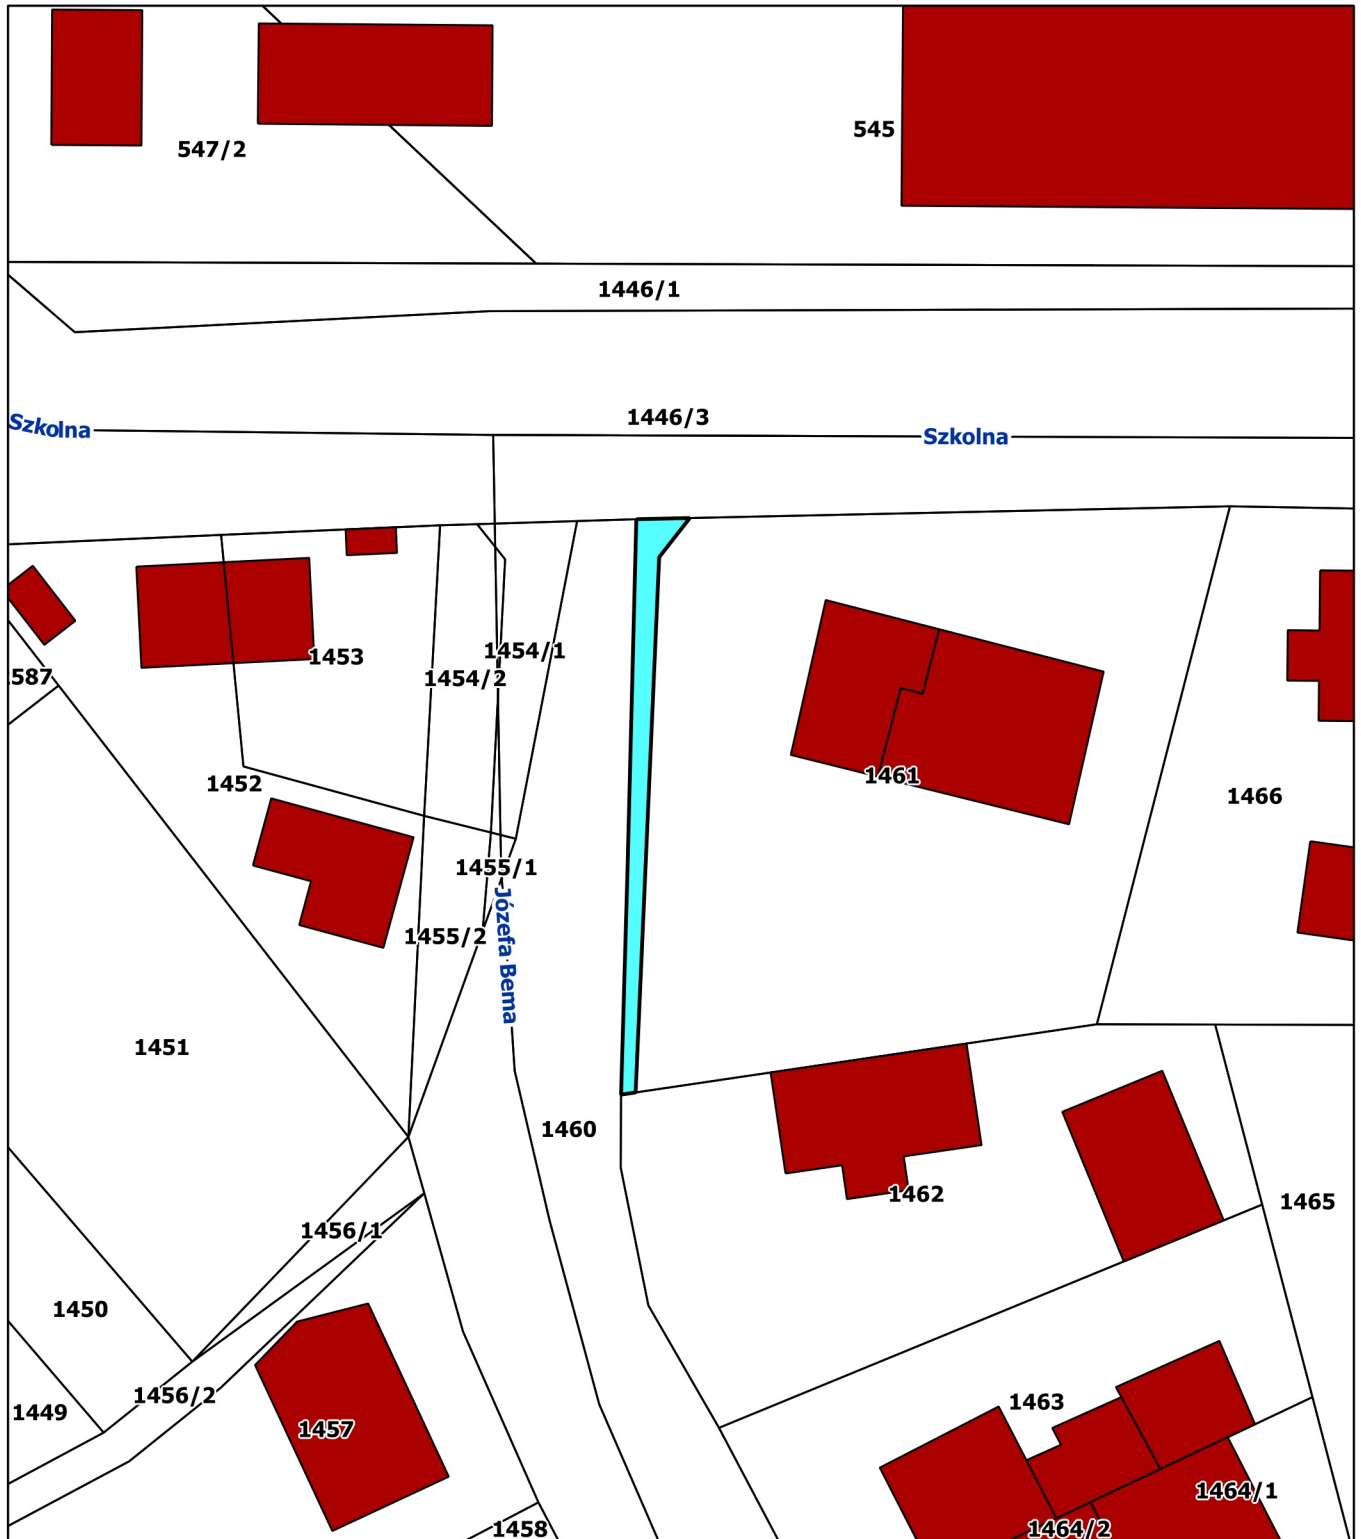

## Nieruchomość położona w Śremie, ul. Józefa Bema

## Legenda

-  nieruchomości planowane do nabycia w II półroczu 2016 r.
-  działki ewidencyjne
-  budynki