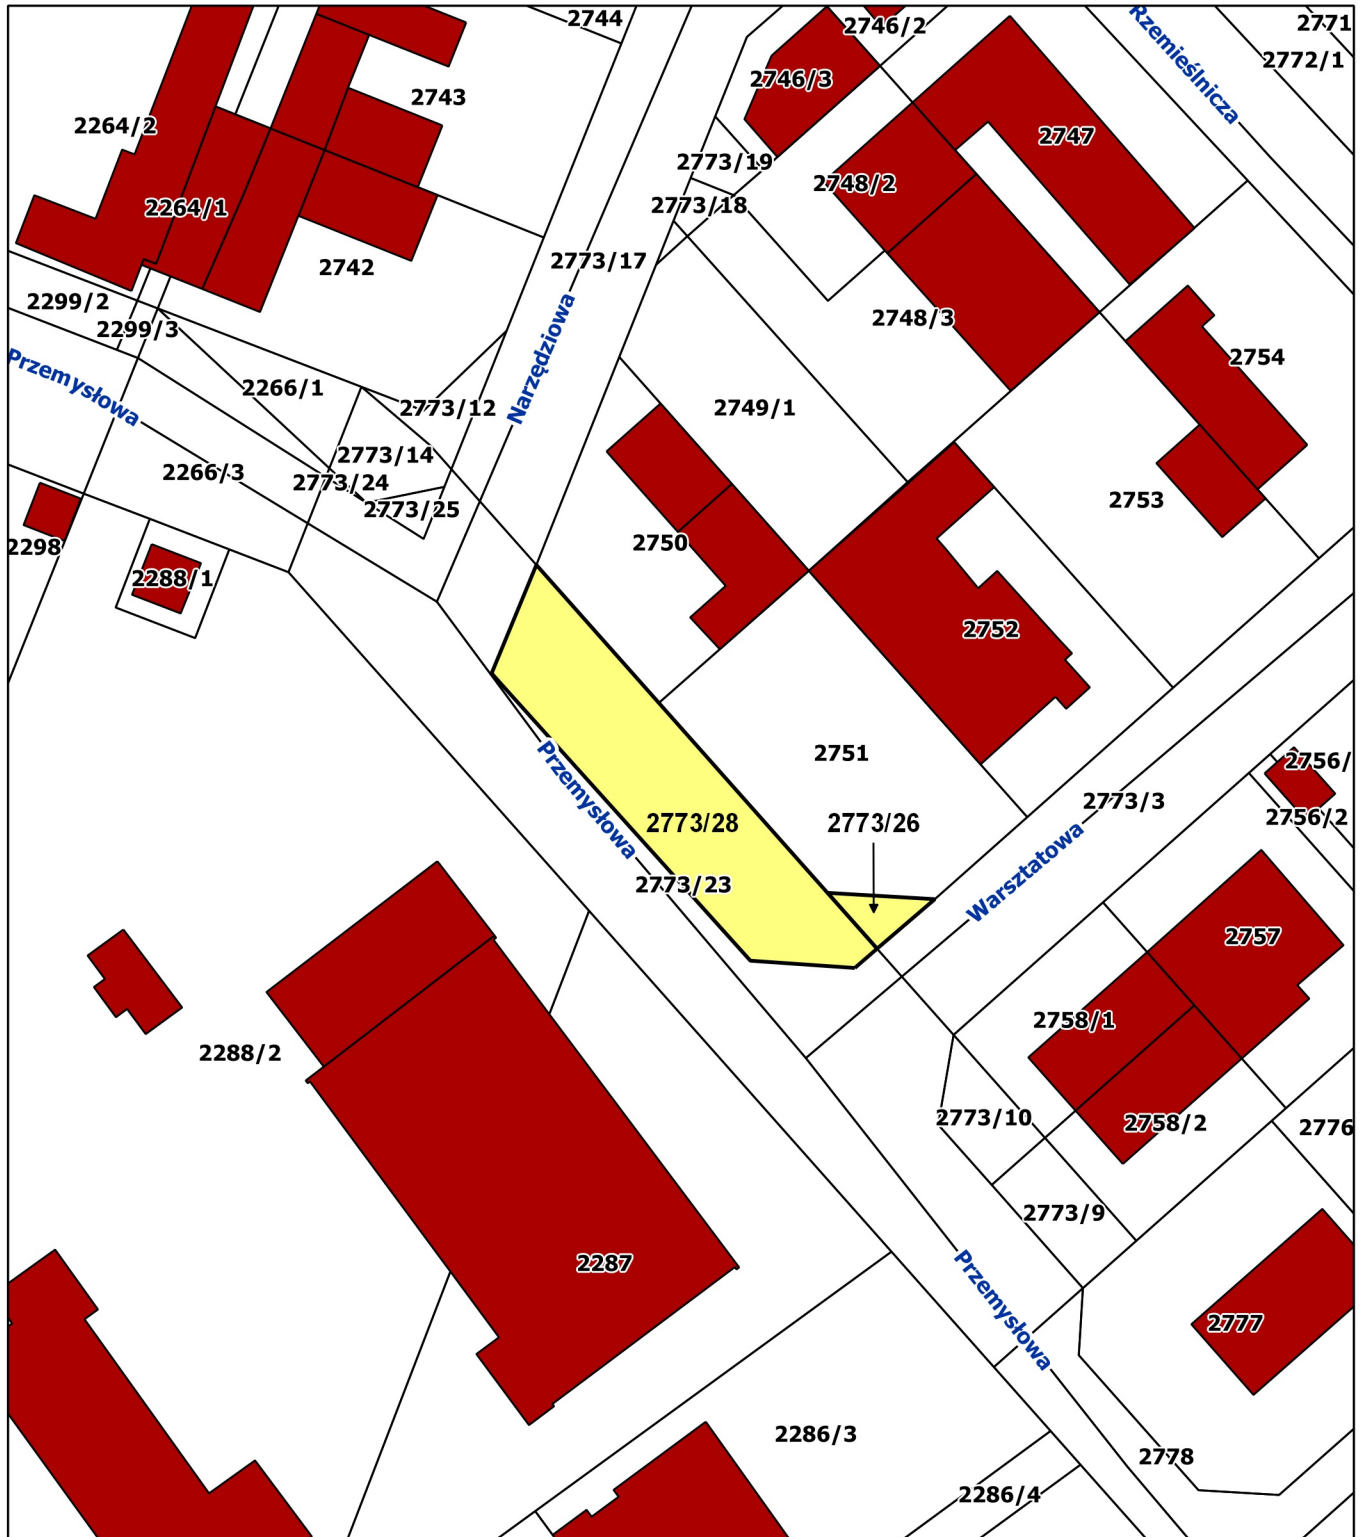

Nieruchomość położona w Śremie, ul. Przemysłowa

Legenda

-  nieruchomości zbyte w II półroczu 2016 r.
-  działki ewidencyjne
-  budynki