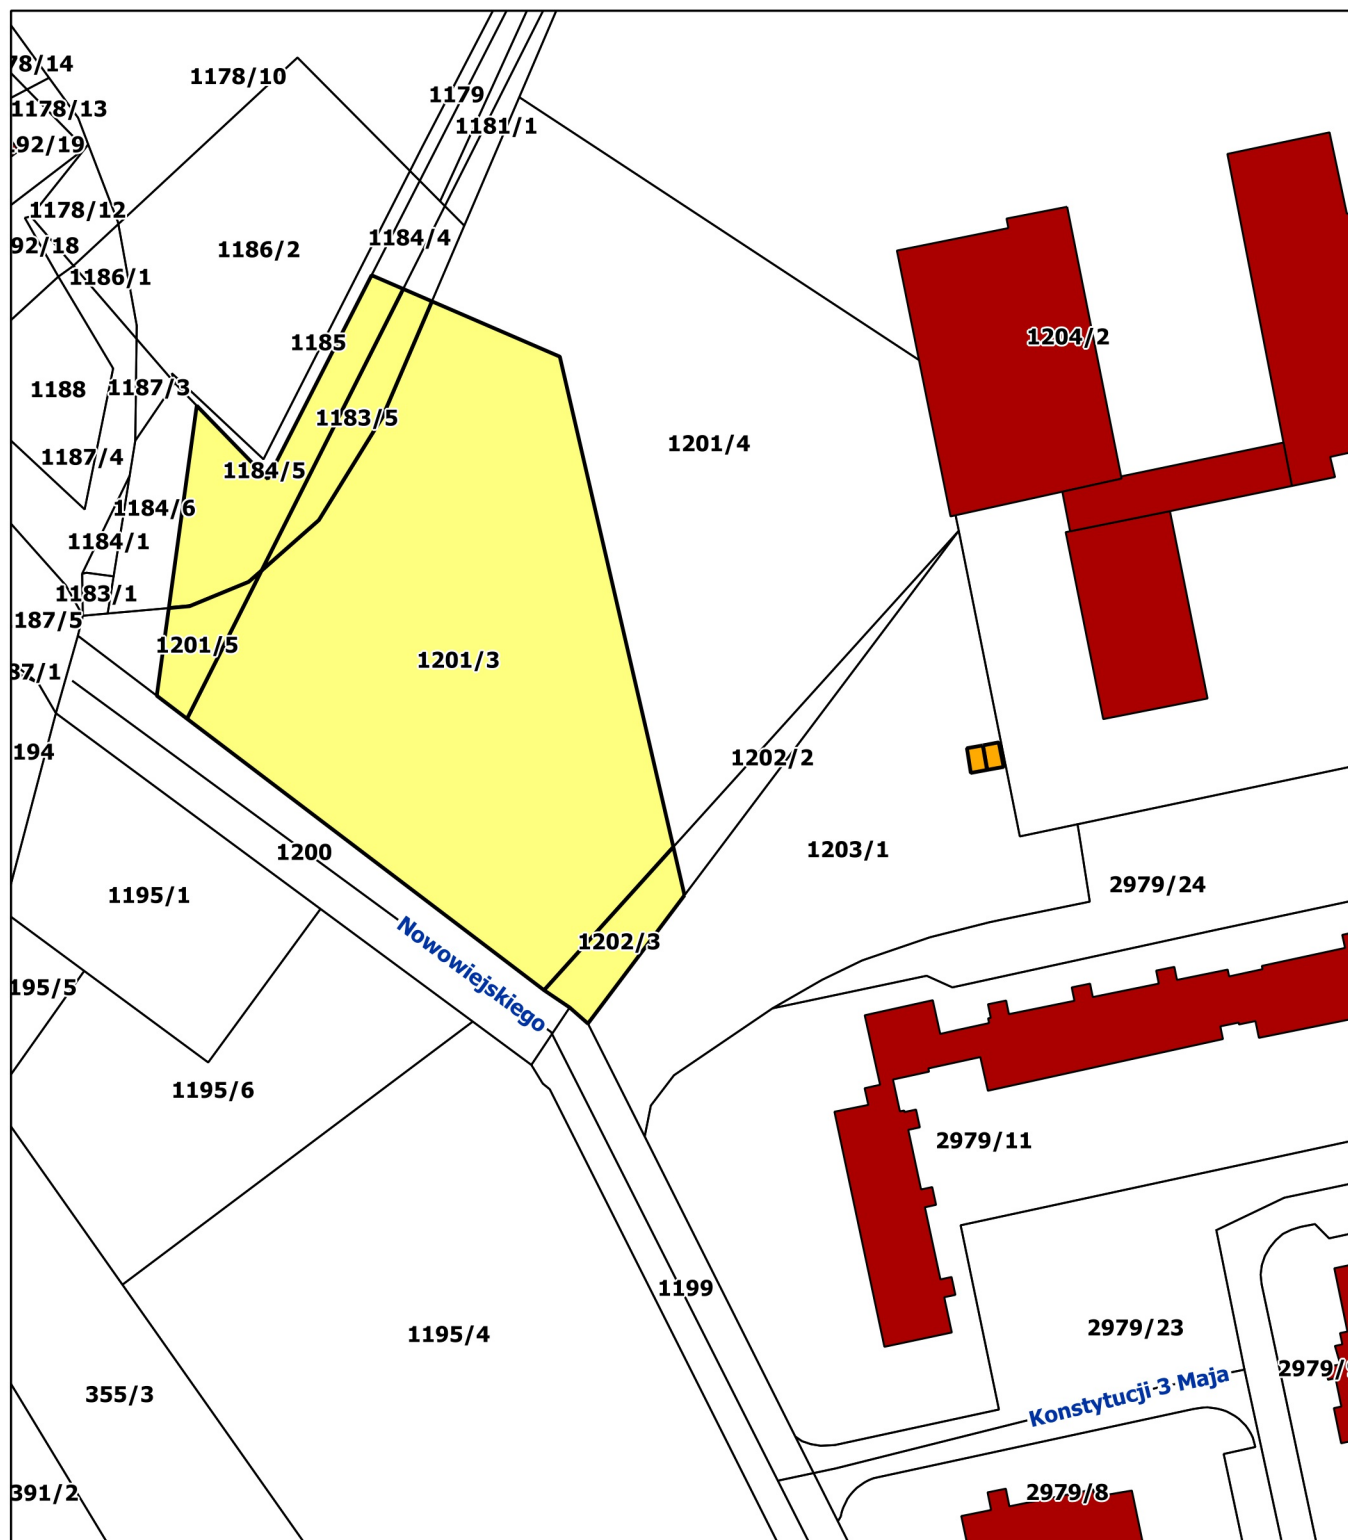

Nieruchomości położone w Śremie, ul. Nowowiejskiego

Legenda

-  nieruchomości zbyte w II półroczu 2016 r.
-  nieruchomości oraz ich części oddane w najem w II półroczu 2016 r.
-  działki ewidencyjne
-  budynki