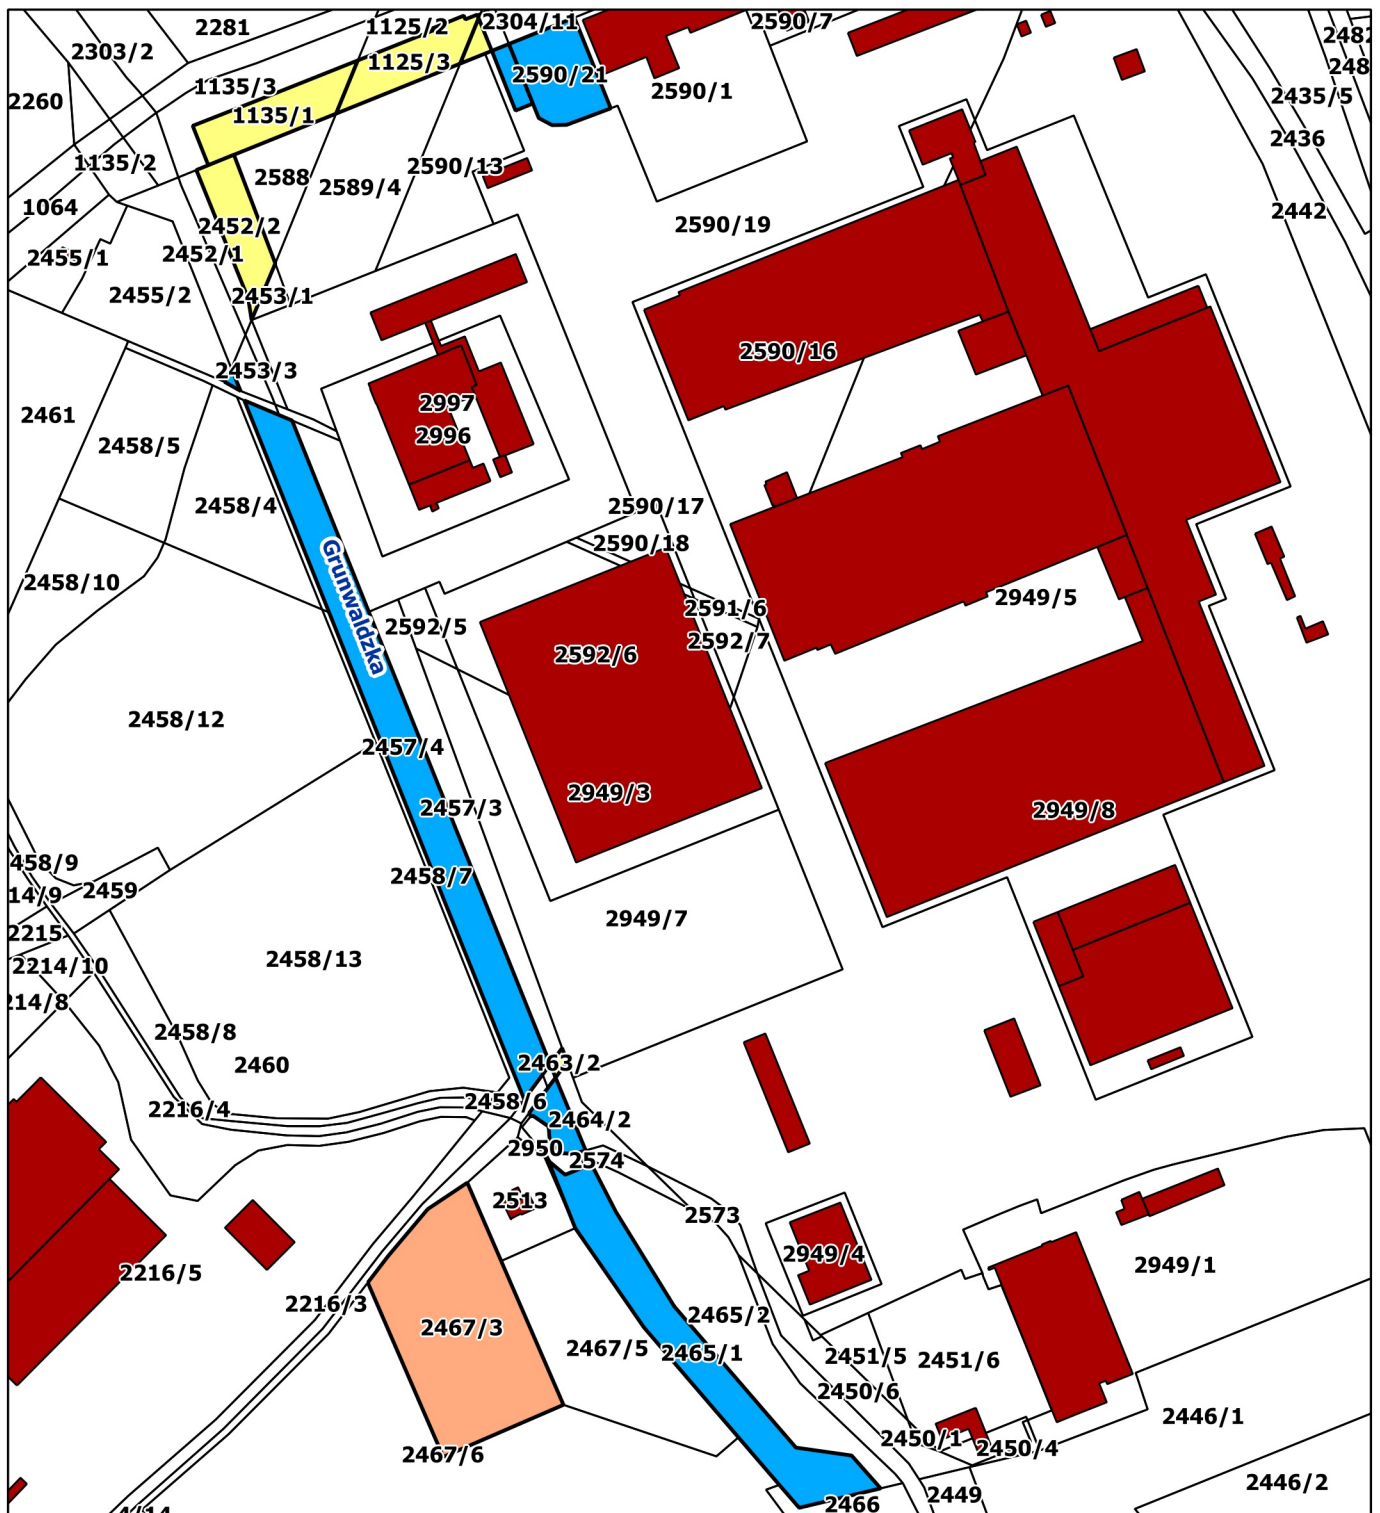

Nieruchomości położone w Śremie, ul. Stanisława Staszica i Grunwaldzka

Legenda

-  nieruchomości nabyte w wyniku zamiany w II półroczu 2016 r.
-  nieruchomości zbyte w wyniku zamiany w II półroczu 2016 r.
-  nieruchomości planowane do zbycia w II półroczu 2016 r.
-  działki ewidencyjne
-  budynki