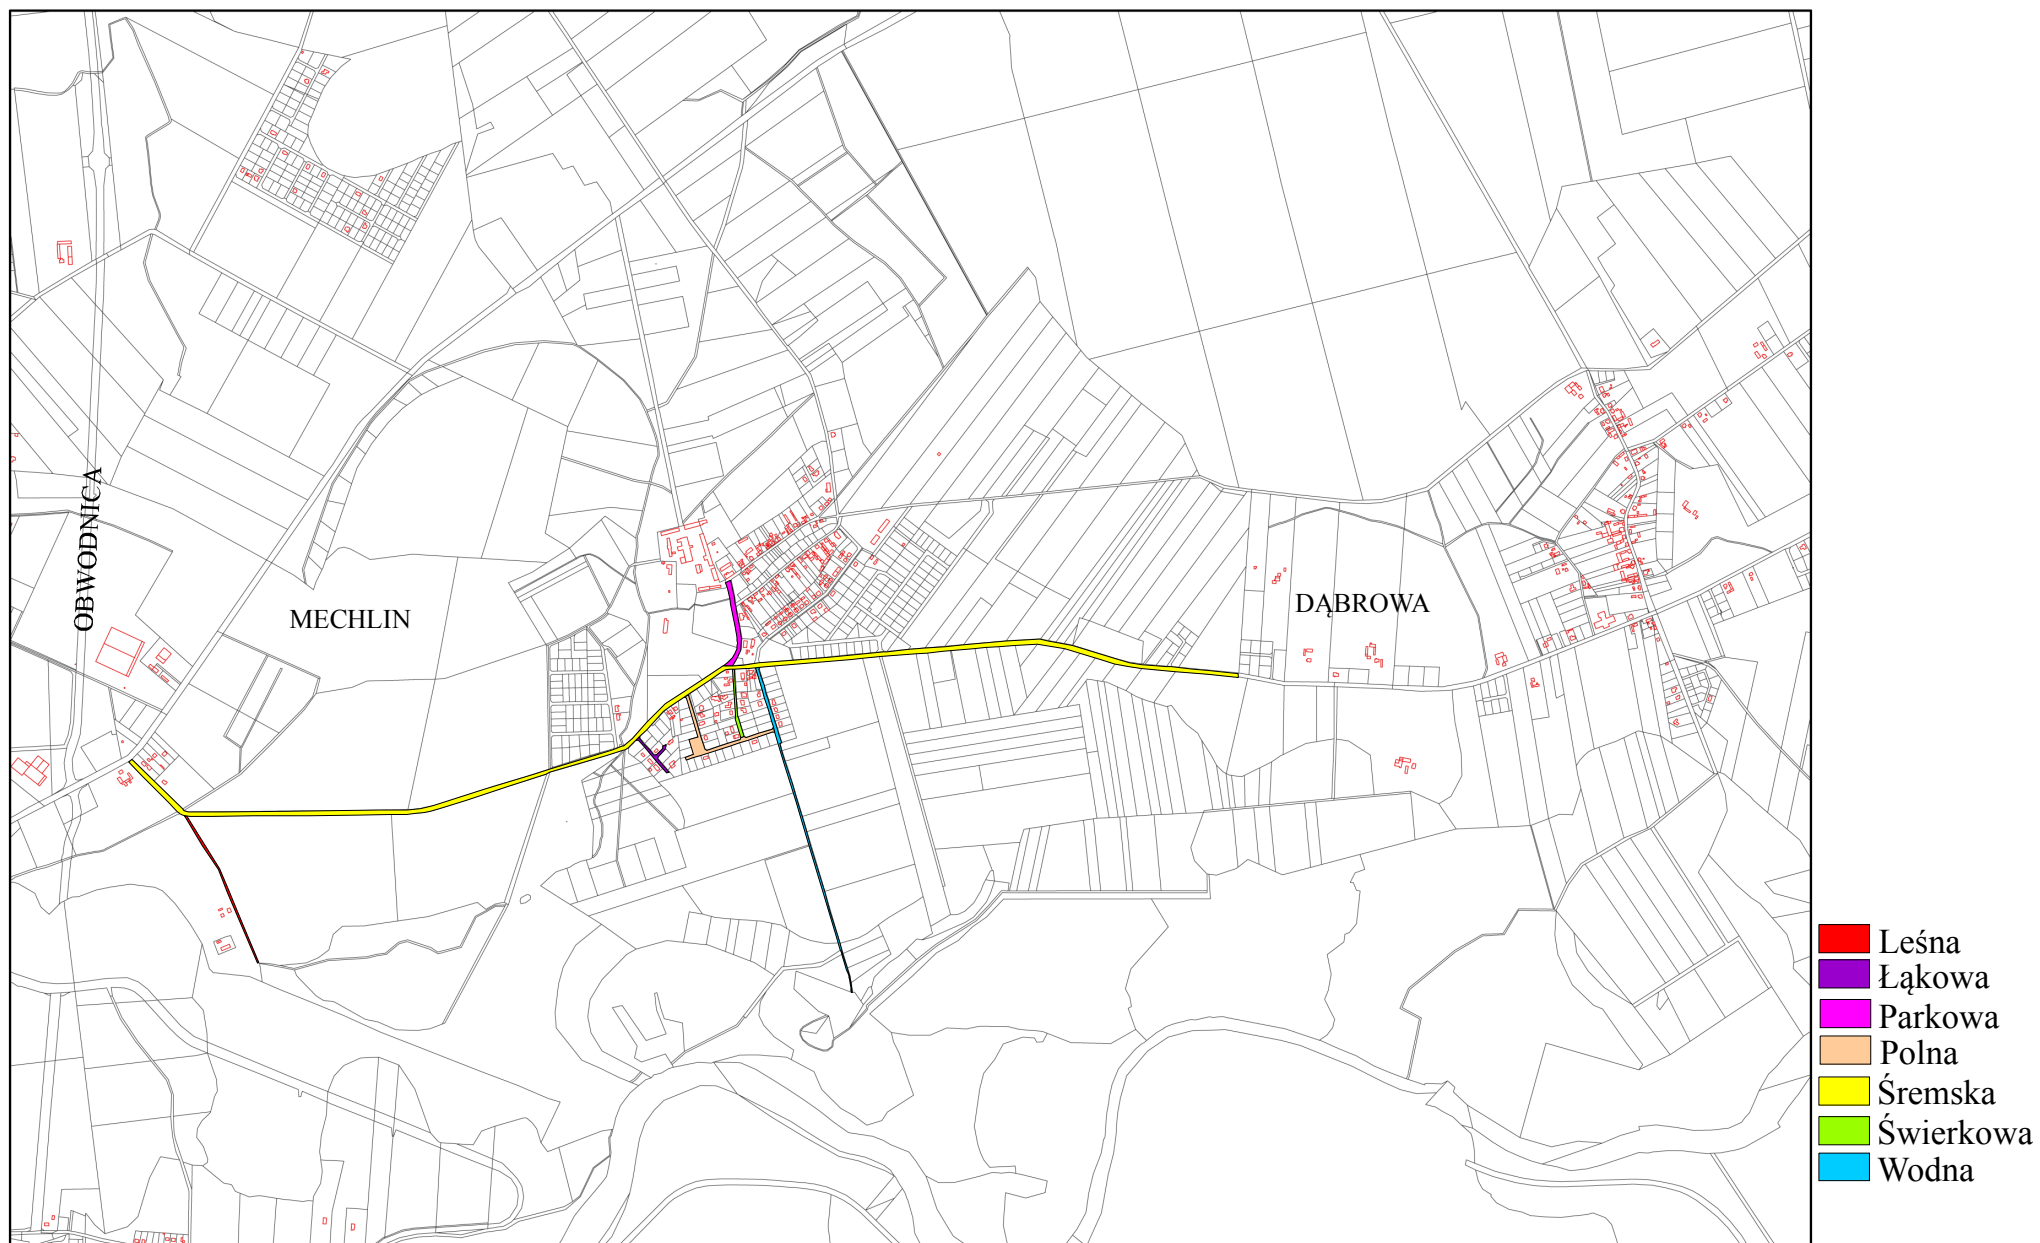

Załącznik Nr 1 do Uchwały Nr
271/XXVIII/2012
Rady Miejskiej w Śremie
z dnia 22 listopada 2012 r.

WYKAZ NAZW ULIC WE WSI MECHLIN I OPIS ICH POŁOŻENIA

L.p.	Nazwa ulicy	Oznaczenie geodezyjne działek	Opis położenia ulicy
1.	Leśna	droga wewnętrzna, oznaczona numerem ewidencyjnym 5191/5	ulica ta biegnie od ulicy Śremskiej do leśniczówki
2.	Łąkowa	droga wewnętrzna, oznaczona numerem ewidencyjnym 487/1	ulica ta biegnie od ulicy Śremskiej w kierunku południowym
3.	Parkowa	droga gminna, oznaczona numerem ewidencyjnym 192	ulica ta biegnie od drogi Śrem - Dąbrowa, w kierunku północnym, do ulicy Dąbrowskiej
4.	Polna	droga gminna, oznaczona numerami ewidencyjnymi 490/5 i 485/13	ulica ta biegnie od ulicy Śremskiej w kierunku południowym, a dalej w kierunku wschodnim, do ulicy Wodnej
5.	Śremska	droga powiatowa, oznaczona numerami ewidencyjnymi 361, 326 i 281	ulica ta jest częścią drogi Śrem - Dąbrowa, zaczyna się przy ulicy Średzkiej i biegnie w kierunku wschodnim do granicy wsi
6.	Świerkowa	droga gminna, oznaczona numerami ewidencyjnymi 486/3, 494/7, 494/1	ulica ta biegnie od ulicy Śremskiej w kierunku południowym
7.	Wodna	droga gminna, oznaczona numerami ewidencyjnymi 441 i 355/2	ulica ta biegnie od ulicy Śremskiej w kierunku południowym do Warty

Przewodnicząca Rady

Katarzyna Sarnowska

Przebieg ulic we wsi Mechlin